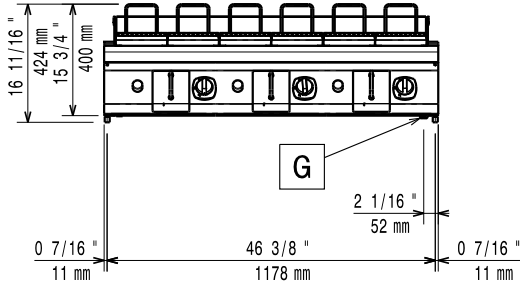

Edestä

Sivulta