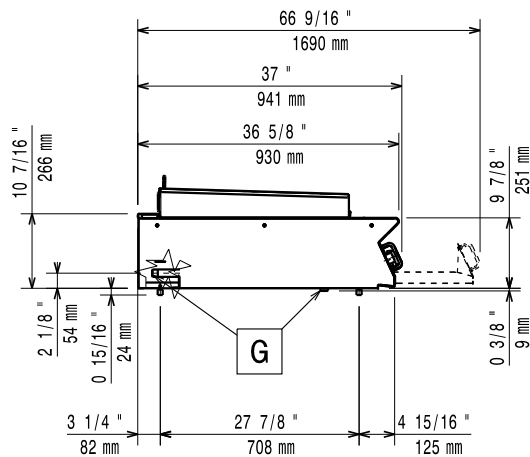

EQ = Ekvipotentiaali ruuvi
G = Kaasuliitäntä

Päältä