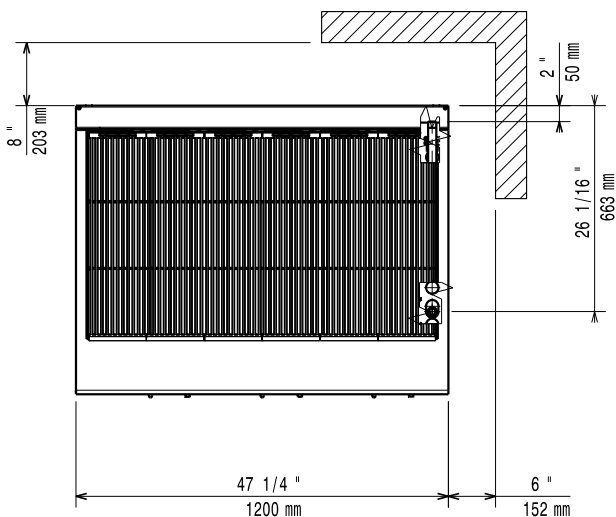

Kaasu

Kaasuteho:	30 kW
Vakio kaasutyyppi:	Town Gas
Kaasutyyppi, optio:	
Kaasun sisäntulo:	3/4"

Avaintieto

Ulkomitat, leveys:	1200 mm
Ulkomitat, syvyys:	930 mm
Ulkomitat, korkeus:	250 mm
Nettopaino:	141 kg
Sertifiointi ryhmä	N9EGG

Lisävarusteet

• Liitossarja	PNC 206086	☐
• Tuki 1200 mm silta-asennus	PNC 206139	☐
• Tuki 1400 mm silta-asennus	PNC 206140	☐
• Tuki 1600 mm silta-asennus	PNC 206141	☐
• Kaavinsarja koukulla HP grilliin	PNC 206347	☐
• Sivukaide oikea/vasen (900XP)	PNC 216044	☐
• Etukaide, 1200mm	PNC 216049	☐
• Etukaide, 1600mm	PNC 216050	☐